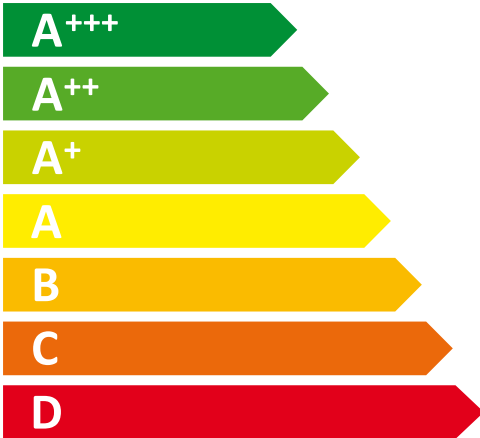

**ENERG**  
енергия · ενεργεια

# WHIRLPOOL

FWL71253W UK

ENERGIA · ЕНЕРГИЯ · ΕΝΕΡΓΕΙΑ  
ENERGIJA · ENERGY · ENERGIE  
ENERGI

**175**  
kWh/annum

**9600**  
L/annum

**7**  
kg

**A B C D E F G**

**59** dB